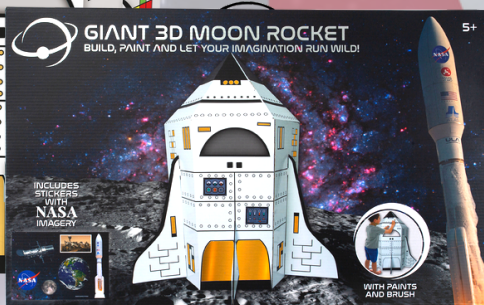

### **KIT DE EXCAVACIÓN DE METEORITOS**

Ref.: 80-0001

EAN: 5015934702963

Unidades/caja: 12

### **VEHÍCULO MARS ROVER**

Ref.: 80-0002

EAN: 5015934703120

Unidades/caja: 12

### **COHETE LUNAR GIGANTE EN 3D**

Ref.: 80-0003

EAN: 5015934703137

Unidades/caja: 4