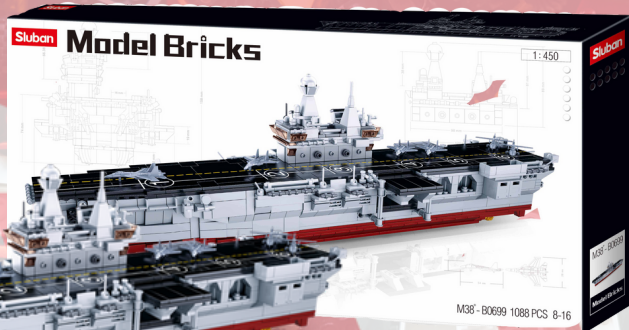

Unidades/caja: 3

GRAN PORTAAVIONES

DE LA MARINA

SLUBAN

Ref.: M38-B0699

EAN: 6938242955694

Unidades/caja: 4

DESTROYER 1:450