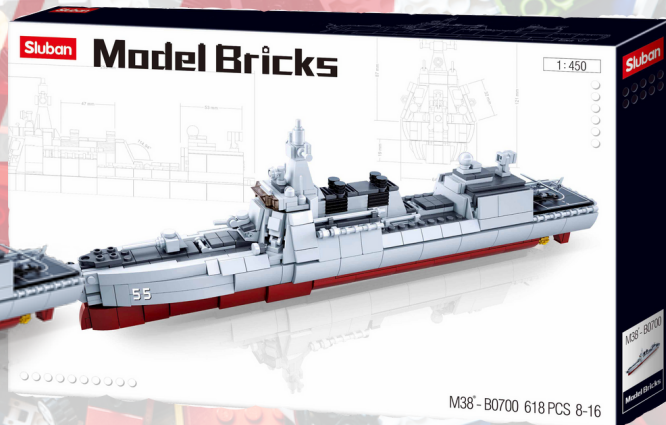

DESTROYER 1:450

SLUBAN

Ref.: M38-B0700

EAN: 6938242955700

Unidades/caja: 12

F/A SUPER BUMBLEBEE

FIGHTER

SLUBAN

Ref.: M38-B0928

EAN: 6938242957988

Unidades/caja: 3